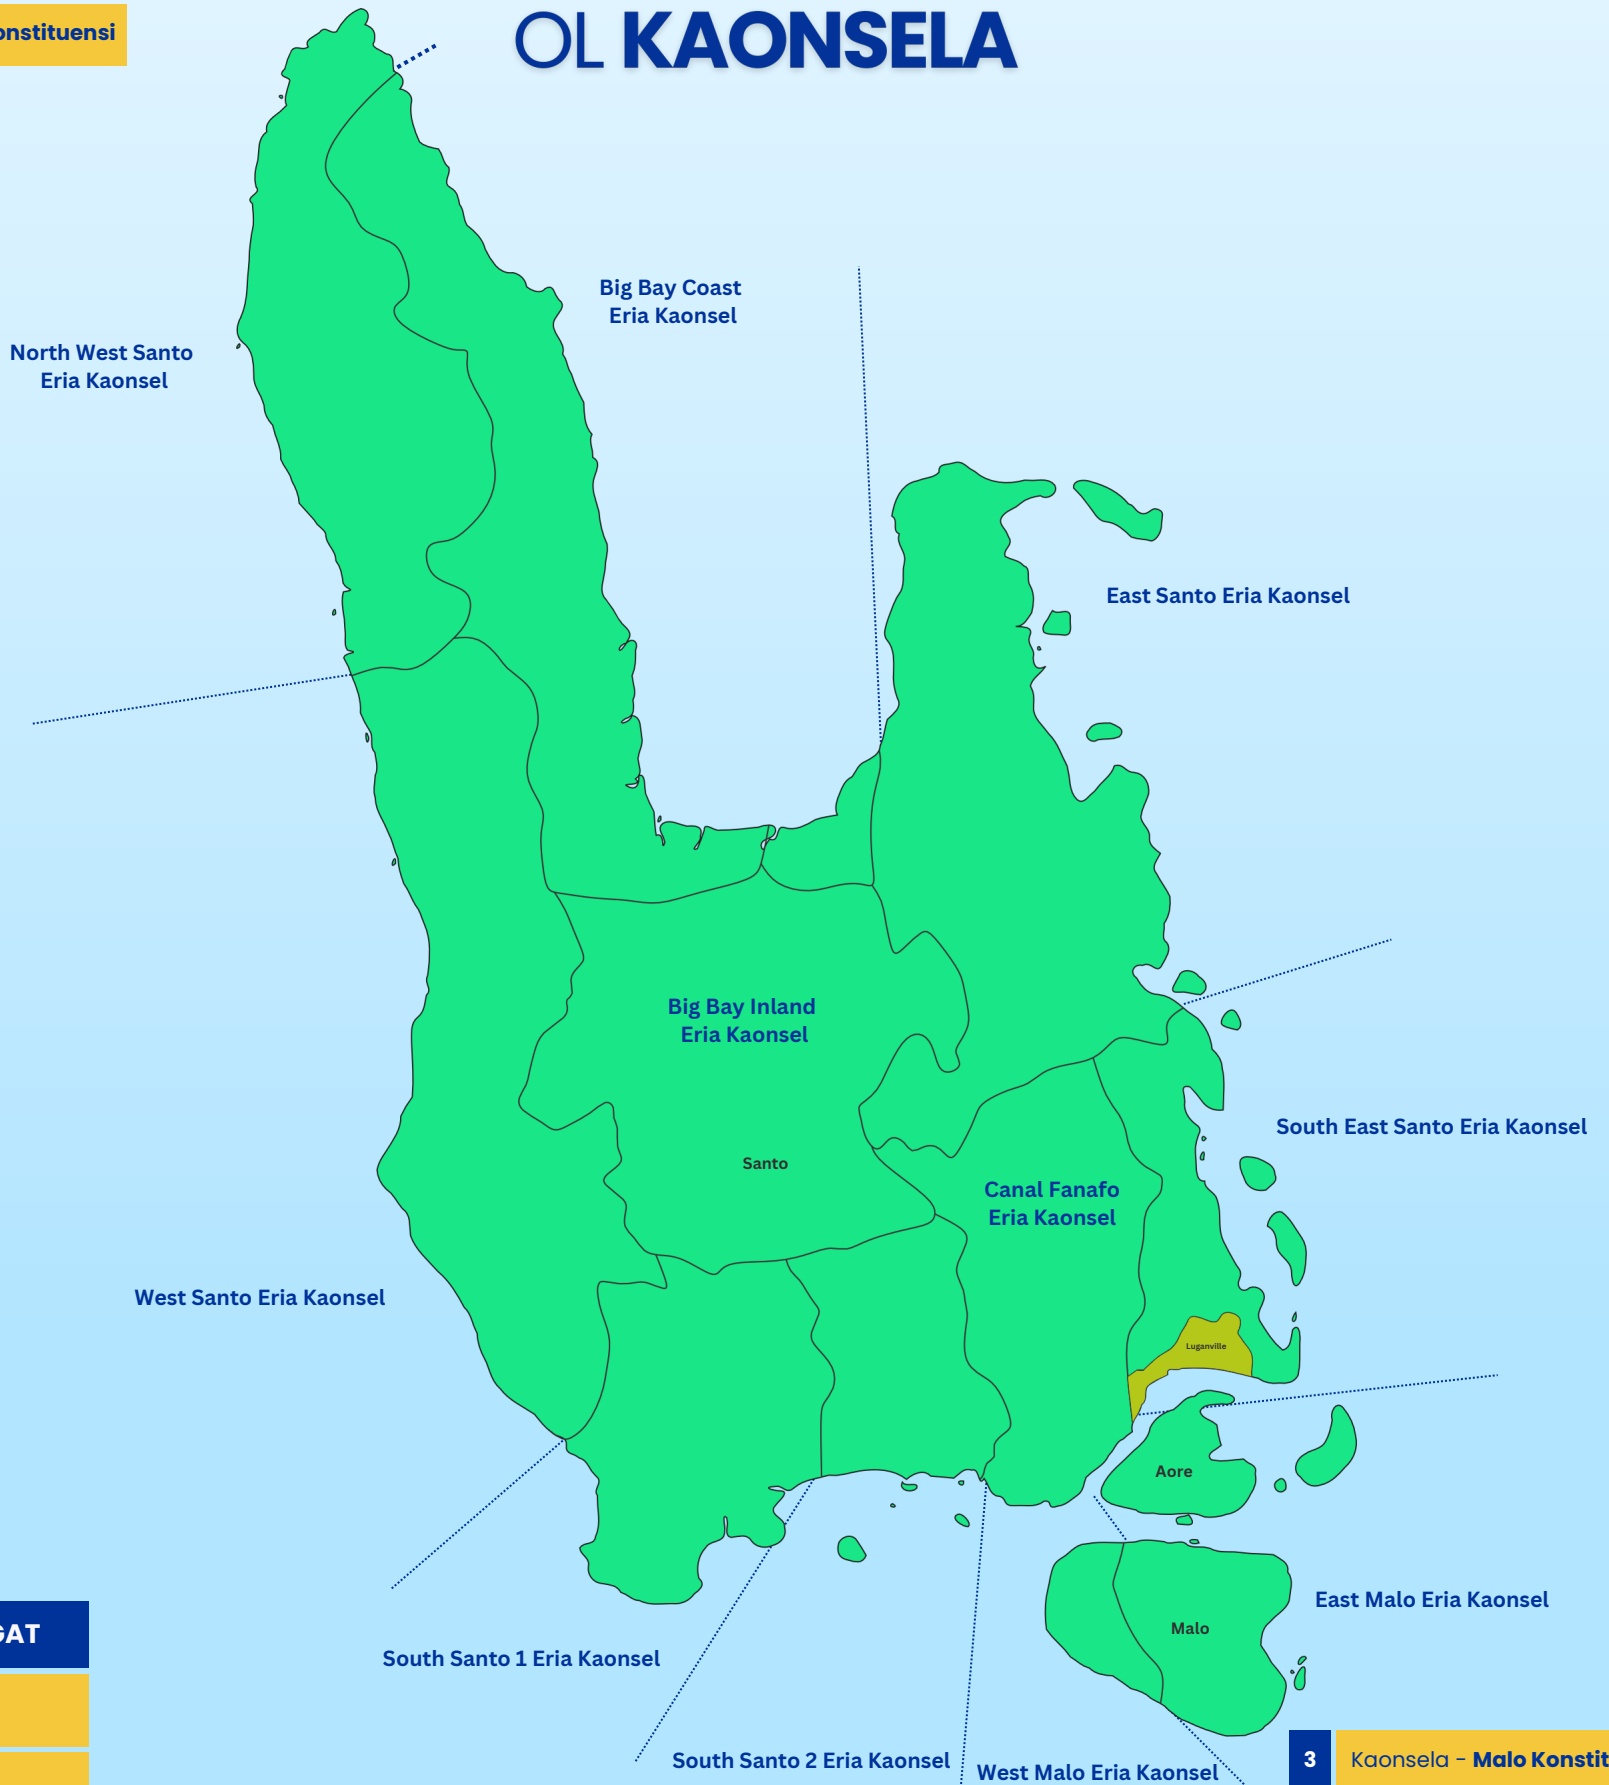

HAMAS VATU LONG WAN ERIA KAONSEL

WE WAN KAONSELA I STAP RISIVIM

OL INFOMEISEN LONG POSTA IA I KAM LONG DIPATMENT BLONG LOKOL ATORITI, MINISTRI BLONG INTENOL AFEAS

VT 3,016,456 DEVELOPMENT FAND

Long 1 yia Gavman i givim **VT 3,016,456** long wanwan Eria Kaonsel blong developem ol projek mo ranem ol aktiviti we i leftemap laef blong ol pipol insaed long ol Eria Kaonsel.

Sanma Provins hemi gat 9 Eria Kaonsel, mo wanwan long ol Eria Kaonsel ia i risivim VT 3,016,456 long 1 yia. Taem yumi plasem evriwan i go tugeta hemi soem se long 1 yia Gavman i givim wan total blong **VT 33,181,016** long Sanma Provins olsem Development Fand.

VT 1,000,000 KONSTITUENSI ALAWENS

Long 1 yia Gavman i givim **VT 1,000,000** long wanwan Kaonsel blong developem ol projek mo ranem ol aktiviti we i leftemap laef blong ol pipol long Konstituensi blong hem.

VT 1,345,100 RESPONSIBILITI ALAWENS

Ol Kaonsel i gat **VT 1,345,100** olsem wan Responsibiliti Alaowens blong oli go karemaat ol responsibiliti blong olgeta long ol Konstituensi blong olgeta blong 1 yia.

VT 7,500 NARAFALA ALAWENS

Wan Memba blong Kaonsel taem atendem wan miting blong Kaonsel or wan miting blong wan Komiti blong Kaonsel hemi entaetol long wan rum we oli rentem blong hem i stap long hem.

Taem we Sekretariat blong Kaonsel i no save faenem wan rum, bae Memba hem i entaetol long wan alaowens we i no bitim **VT 7,500** long wan dei.

SANMA OL ERIA KAONSEL & OL KAONSELA

15 Kaonsela - Santo Konstituensi

3 Kaonsela - Malo Konstituensi

SANMA PROVINS I GAT	
11	Eria Kaonsel
18	Kaonsela

POSISEN WE I GAT SALARI BLONG HEM

VT 3,969,600 SALARI BLONG PRESIDENT LONG 1 YIA

Ol Benefit

Haosing Alawens blong VT 80,000 long wan manis.

1 trak we Gavman i pem seves mo mentenens blong hem.

SKANEM MI long kamera blong fon blong yu.

Mekem sua se yu gat intanet long fon blong yu bifo yu skanem kod ia.

Taem we yu skanem kod ia bambae infomeisen blong 'Hamis Vatu' bae i daonlod go long fon blong yu.

Wetem sapot blong Right To Information Unit

Dipatment blong Lokol Atoriti Ministry blong Intenol Afeas